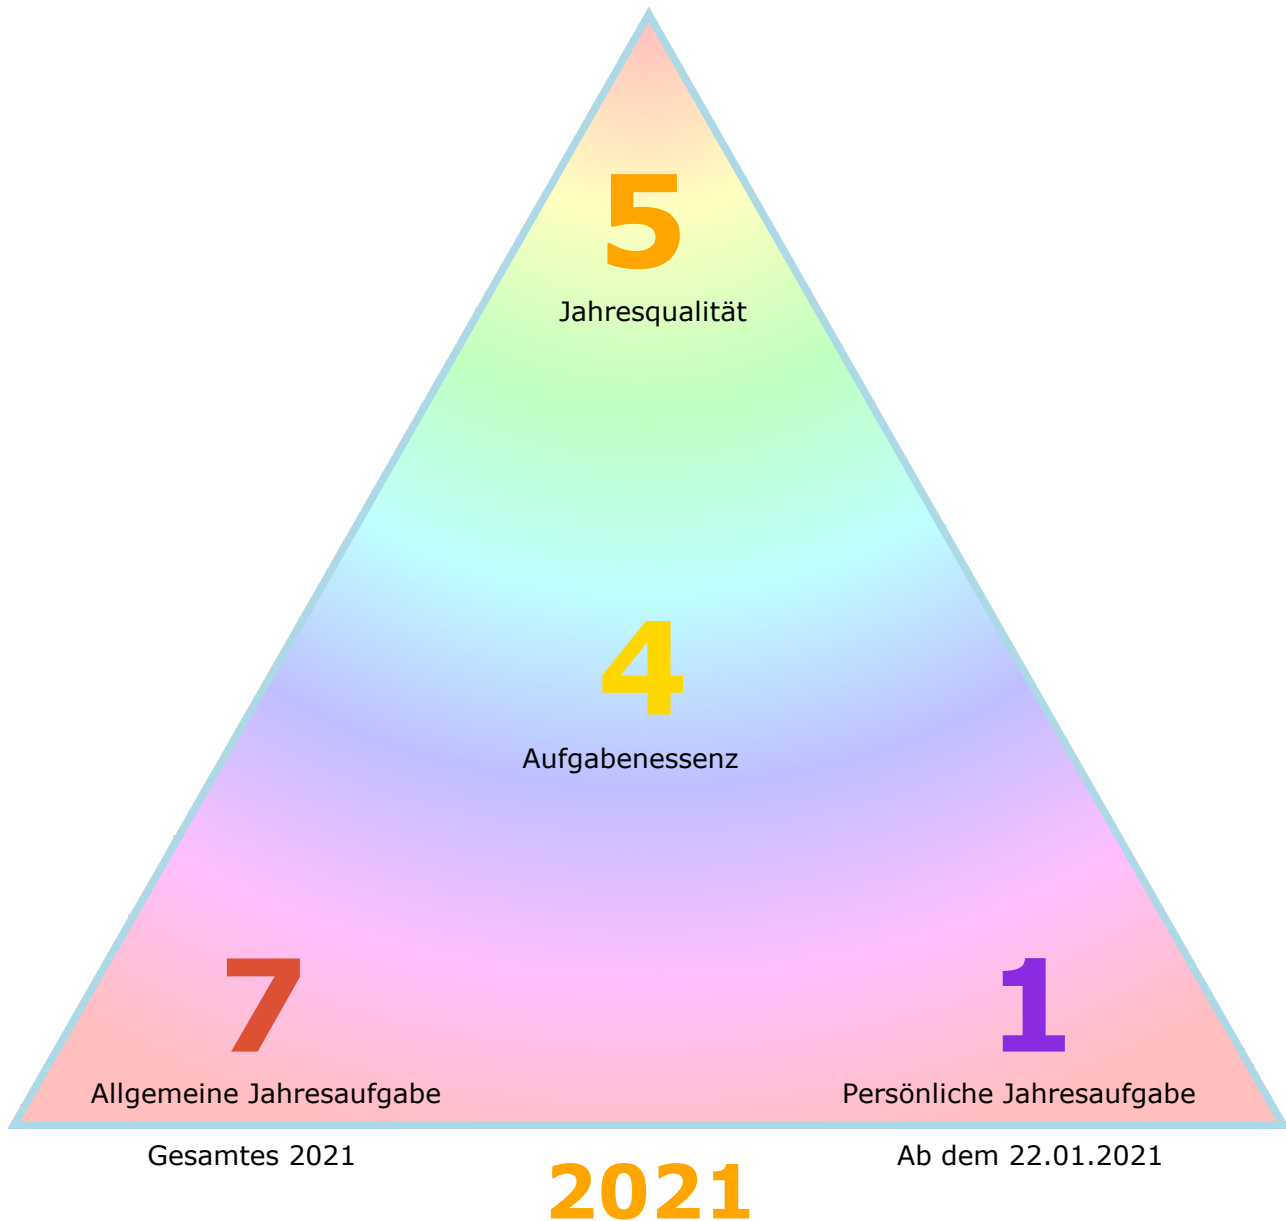

Namen: Anna, Veronika Musterfrau

Geboren: 22.01.1987 13:54, D-Berlin, Meier

Archetypus: 3 / 3 0; **Lebenscode:** 11224578; **Lerncode:** 3690 (1112245789-360)

Erlösungsz.: 4; **Dharma/Karma:** 2 / 9; **Wandler (Quelle)**