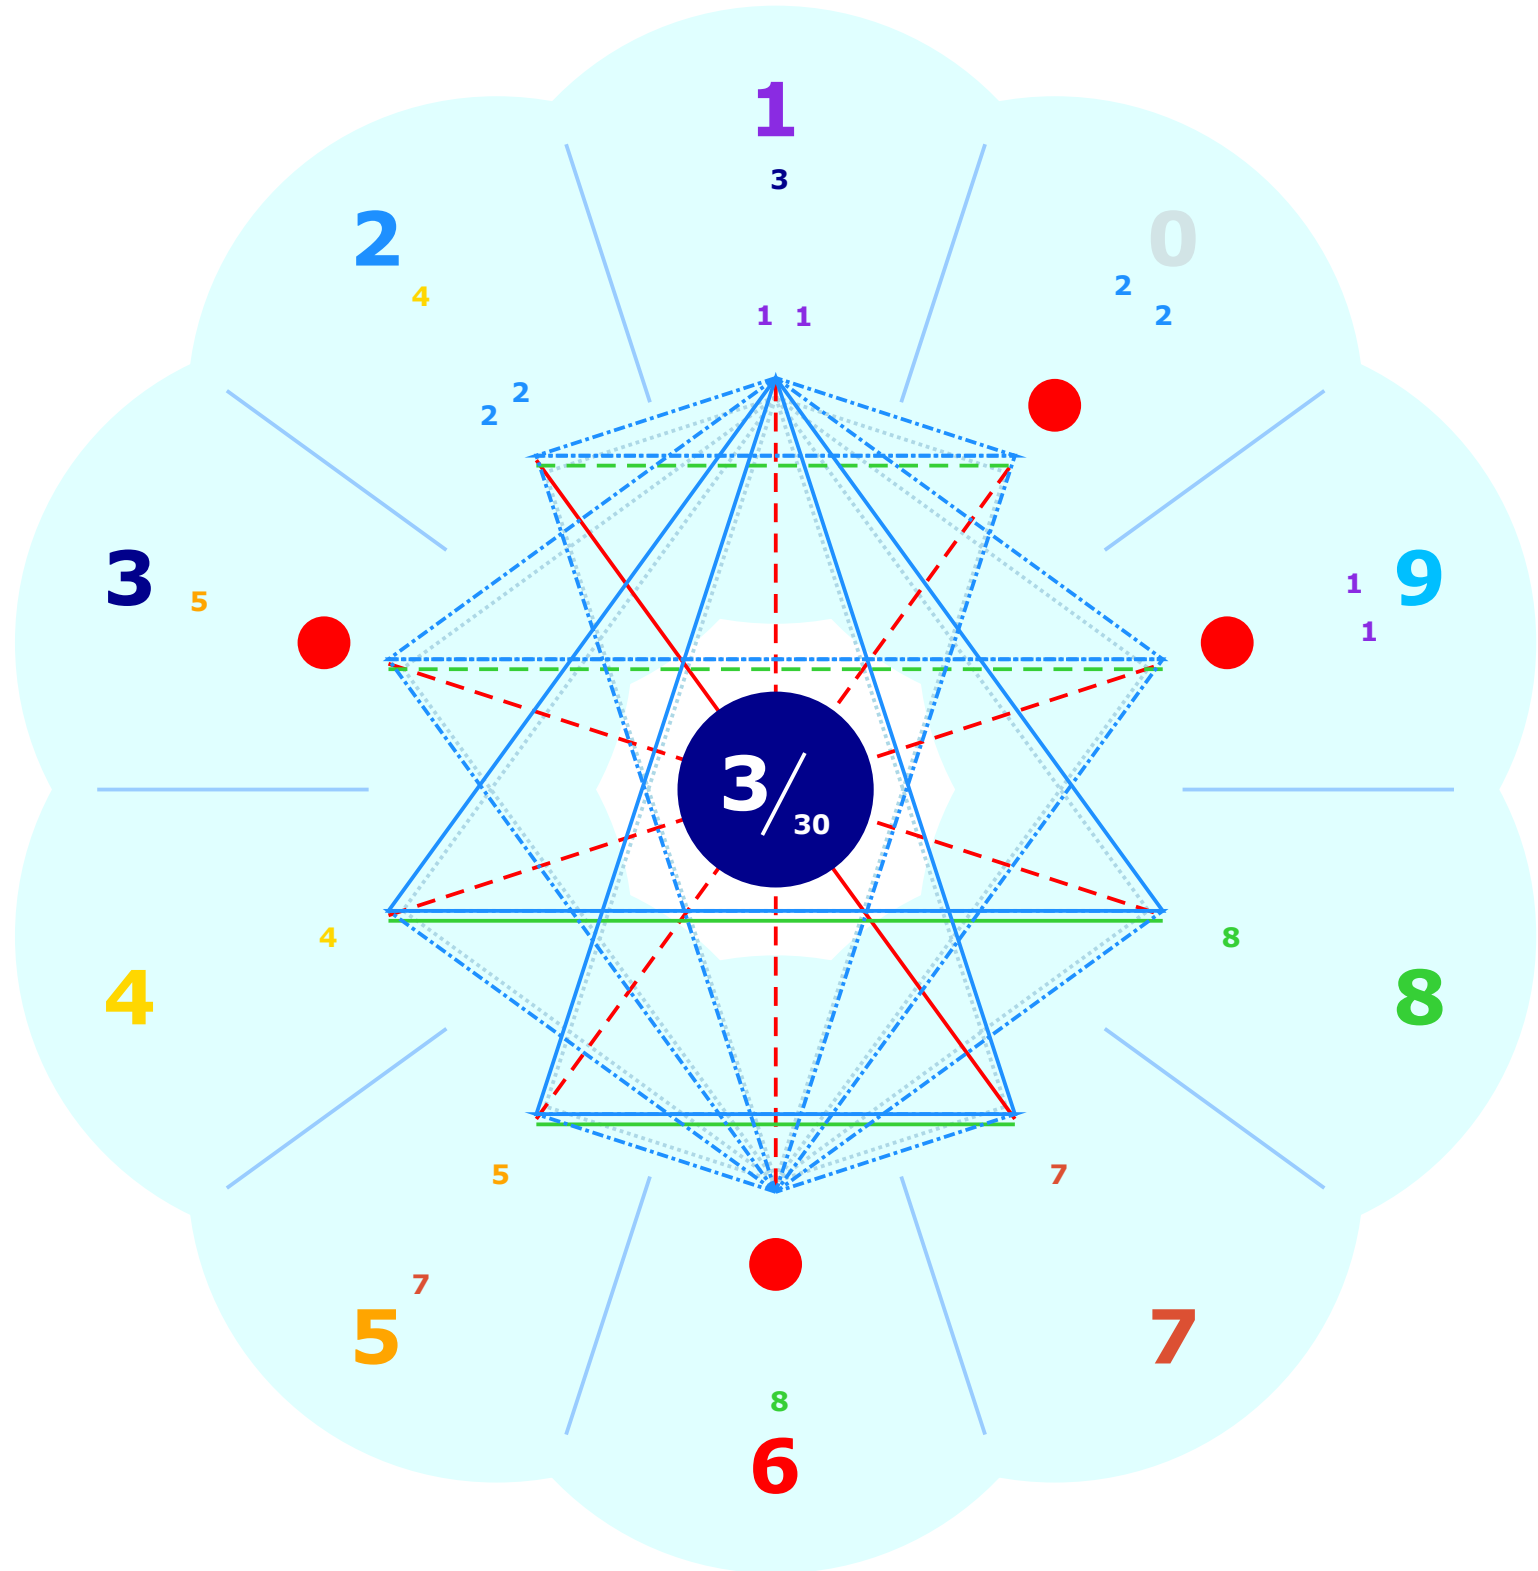

Namen: Anna, Veronika Musterfrau

Geboren: 22.01.1987 13:54, D-Berlin, Meier

Archetypus: 3 / 3 0; Lebenscode: 11224578; Lerncode: 3690 (1112245789-360)

Erlösungsz.: 4; Dharma/Karma: 2 / 9; Wandler (Quelle)

Achsen

Ebenen

Trigone

Drachen

Namen: Anna, Veronika Musterfrau

Geboren: 22.01.1987 13:54, D-Berlin, Meier

Archetypus: 3 / 3 0; Lebenscode: 11224578; Lerncode: 3690 (1112245789-360)

Erlösungsz.: 4; Dharma/Karma: 2 / 9; Wandler (Quelle)

Erlösungsz.: 4; **Dharma/Karma:** 2 / 9; **Wandler (Quelle)**

Variation: Typus|Jahr=4/40|2028 [Codes: 11224578/3690]