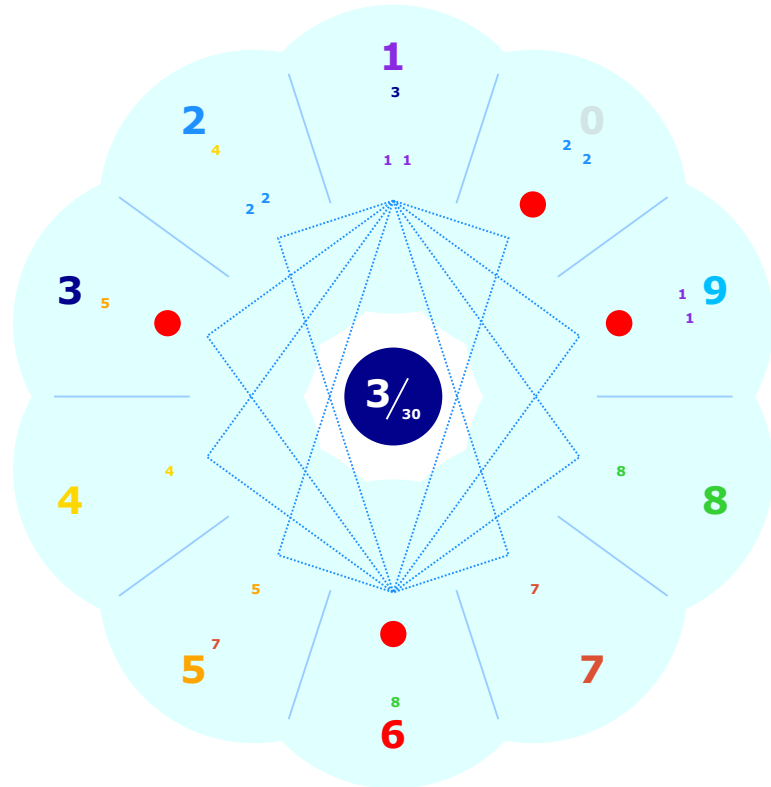

Namen: Anna, Veronika Musterfrau

Geboren: 22.01.1987 13:54, D-Berlin, Meier

Archetypus: 3 / 3 0; Lebenscode: 11224578; Lerncode: 3690 (1112245789-360)

Erlösungsz.: 4; Dharma/Karma: 2 / 9; Wandler (Quelle)

Achsen

Ebenen

Trigone

Drachen

Namen: Anna, Veronika Musterfrau

Geboren: 22.01.1987 13:54, D-Berlin, Meier

Archetypus: 3 / 3 0; Lebenscode: 11224578; Lerncode: 3690 (1112245789-360)

Erlösungsz.: 4; Dharma/Karma: 2 / 9; Wandler (Quelle)

Erlösungsz.: 4; **Dharma/Karma:** 2 / 9; **Wandler (Quelle)**

Variation: Typus|Jahr=4/40|2028 [Codes: 11224578/3690]