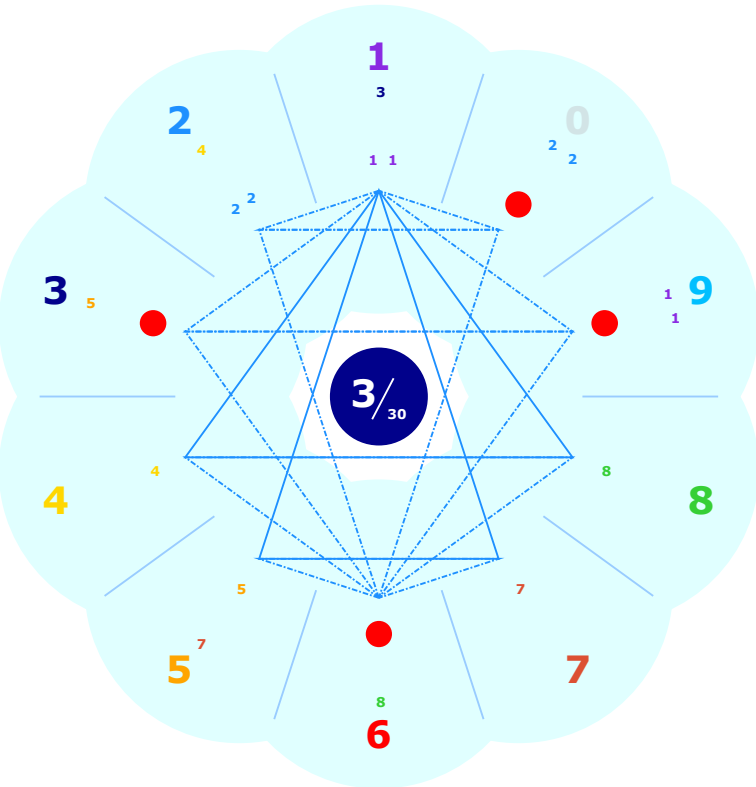

Namen: Anna, Veronika Musterfrau

Geboren: 22.01.1987 13:54, D-Berlin, Meier

Archetypus: 3 / 3 0; Lebenscode: 11224578; Lerncode: 3690 (1112245789-360)

Erlösungsz.: 4; Dharma/Karma: 2 / 9; Wandler (Quelle)

Achsen

Ebenen

Trigone

Drachen

Namen: Anna, Veronika Musterfrau

Geboren: 22.01.1987 13:54, D-Berlin, Meier

Archetypus: 3 / 3 0; Lebenscode: 11224578; Lerncode: 3690 (1112245789-360)

Erlösungsz.: 4; Dharma/Karma: 2 / 9; Wandler (Quelle)

Erlösungsz.: 4; **Dharma/Karma:** 2 / 9; **Wandler (Quelle)**

Variation: Typus|Jahr=4/40|2028 [Codes: 11224578/3690]