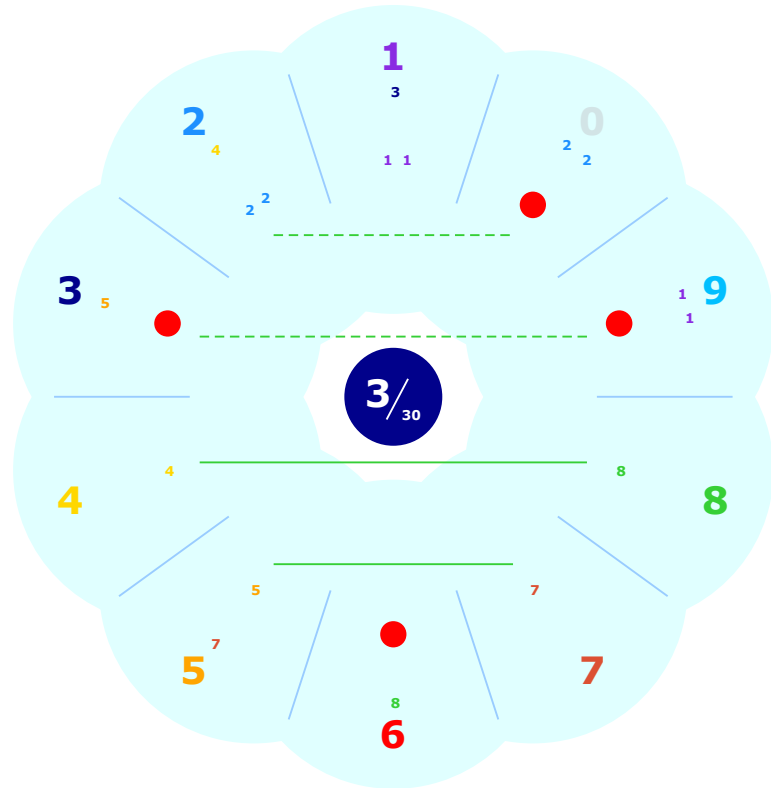

Namen: Anna, Veronika Musterfrau

Geboren: 22.01.1987 13:54, D-Berlin, Meier

Archetypus: 3 / 3 0; Lebenscode: 11224578; Lerncode: 3690 (1112245789-360)

Erlösungsz.: 4; Dharma/Karma: 2 / 9; Wandler (Quelle)

Achsen

Ebenen

Trigone

Drachen

Namen: Anna, Veronika Musterfrau

Geboren: 22.01.1987 13:54, D-Berlin, Meier

Archetypus: 3 / 3 0; Lebenscode: 11224578; Lerncode: 3690 (1112245789-360)

Erlösungsz.: 4; Dharma/Karma: 2 / 9; Wandler (Quelle)

Erlösungsz.: 4; **Dharma/Karma:** 2 / 9; **Wandler (Quelle)**

Variation: Typus|Jahr=4/40|2028 [Codes: 11224578/3690]