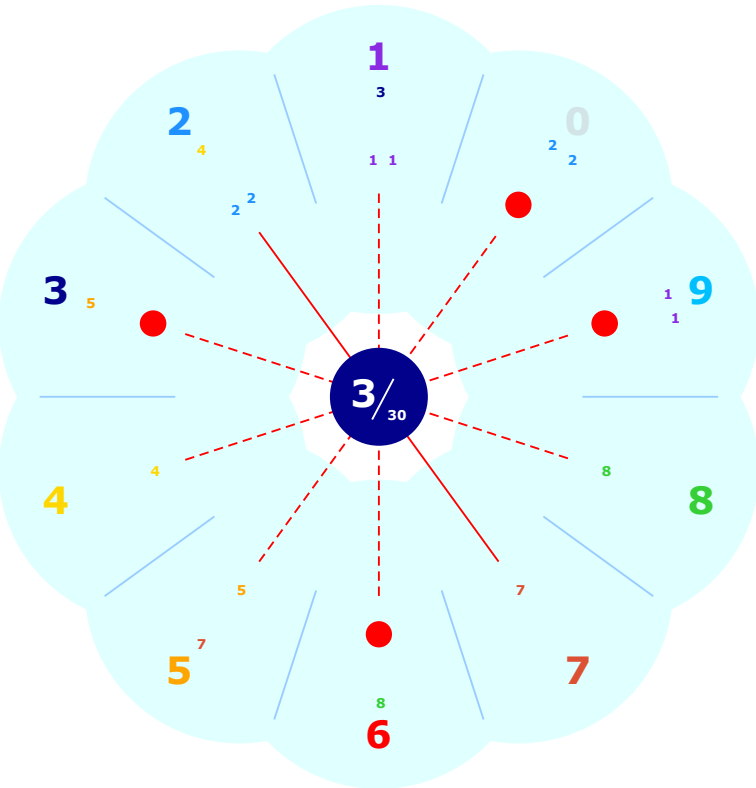

Namen: Anna, Veronika Musterfrau

Geboren: 22.01.1987 13:54, D-Berlin, Meier

Archetypus: 3 / 3 0; Lebenscode: 11224578; Lerncode: 3690 (1112245789-360)

Erlösungsz.: 4; Dharma/Karma: 2 / 9; Wandler (Quelle)

Achsen

Ebenen

Trigone

Drachen

Namen: Anna, Veronika Musterfrau

Geboren: 22.01.1987 13:54, D-Berlin, Meier

Archetypus: 3 / 3 0; Lebenscode: 11224578; Lerncode: 3690 (1112245789-360)

Erlösungsz.: 4; Dharma/Karma: 2 / 9; Wandler (Quelle)

Erlösungsz.: 4; **Dharma/Karma:** 2 / 9; **Wandler (Quelle)**

Variation: Typus|Jahr=4/40|2028 [Codes: 11224578/3690]