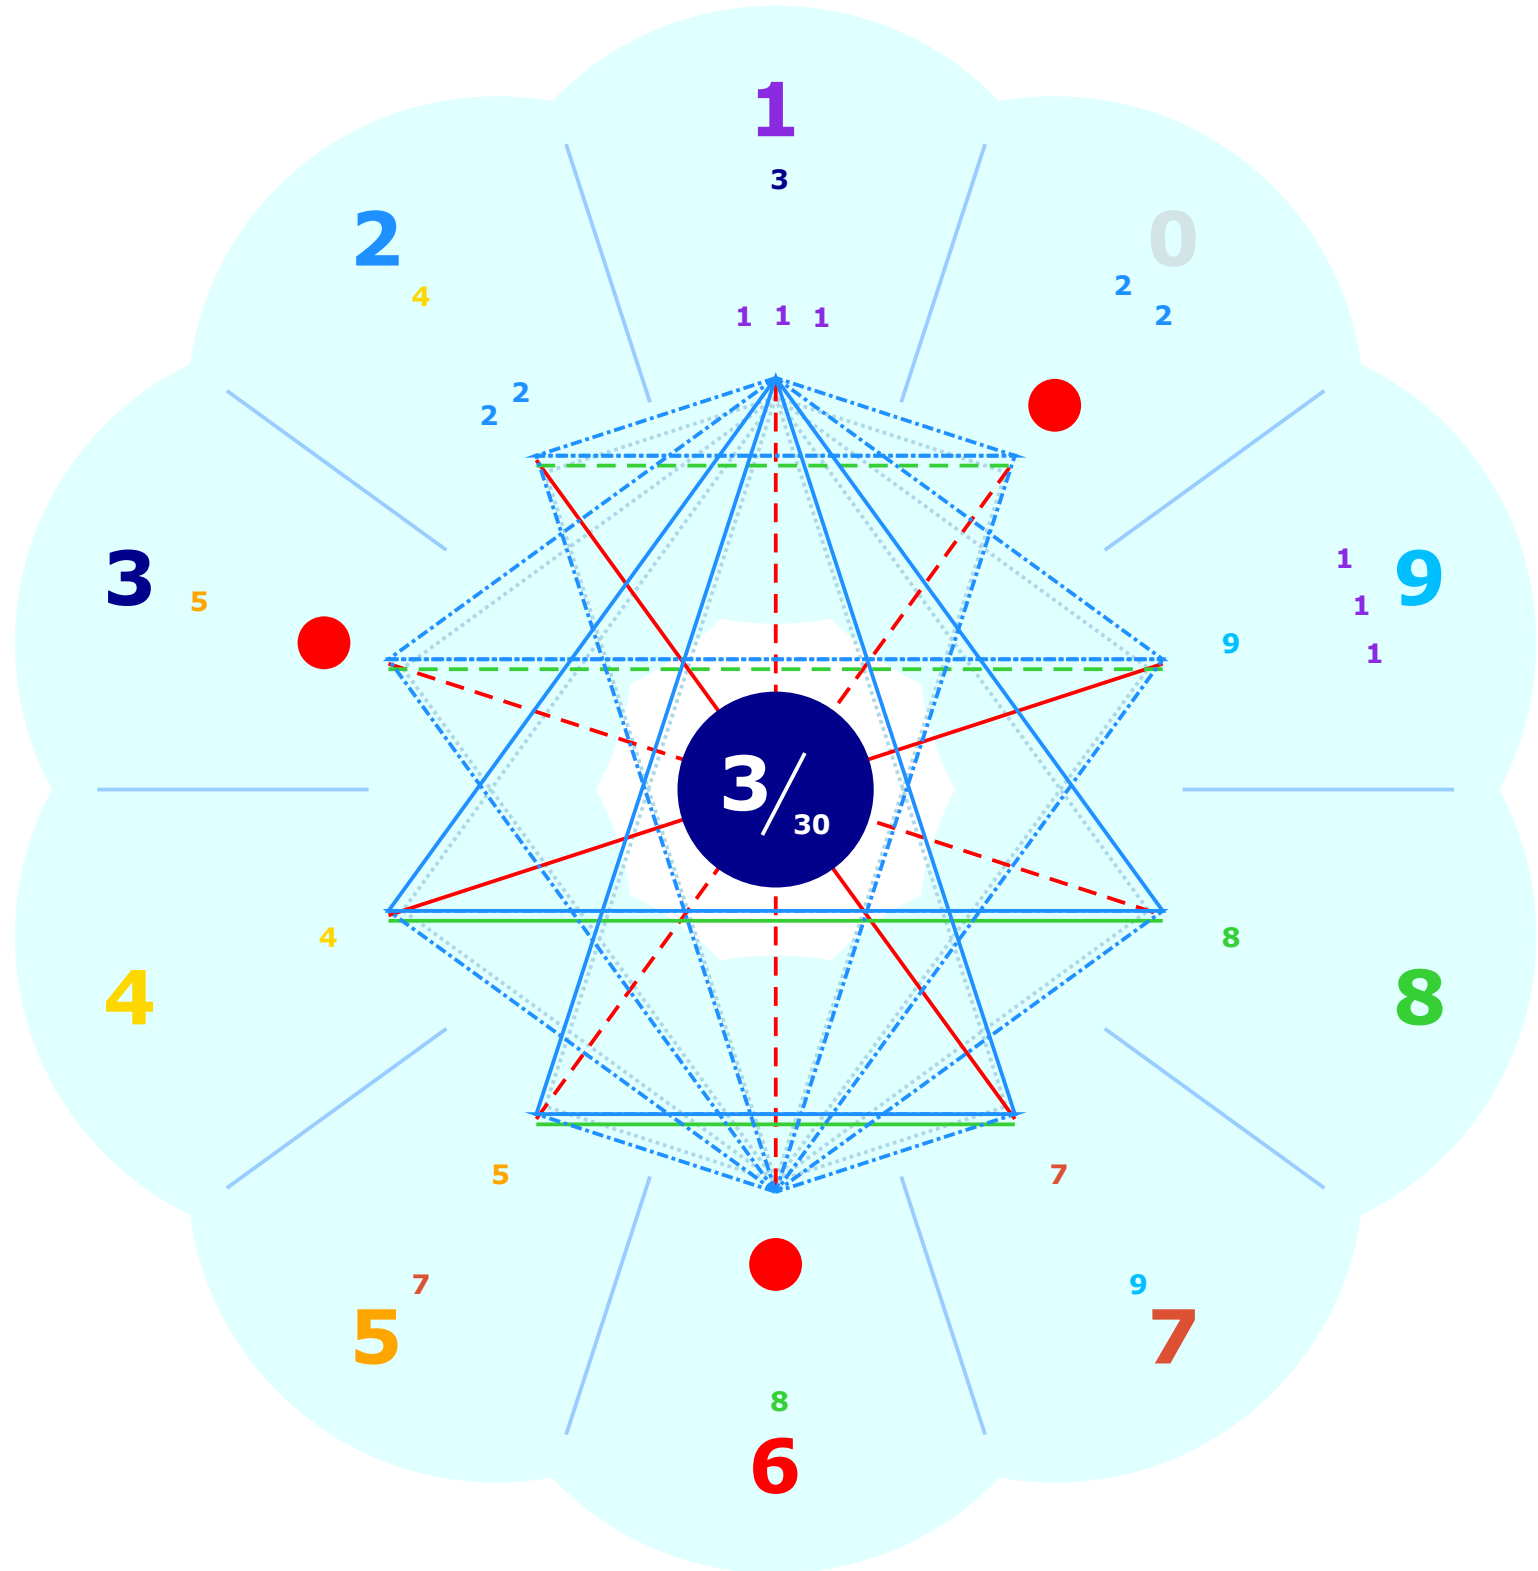

Namen: Anna, Veronika Musterfrau

Geboren: 22.01.1987 13:54, D-Berlin, Meier

Archetypus: 3 / 3 0; Lebenscode: 11224578; Lerncode: 3690 (1112245789-360)

Erlösungsz.: 4; Dharma/Karma: 2 / 9; Wandler (Quelle)

Variation: Erweiterter Lebenscode [Codes: 1112245789/360]