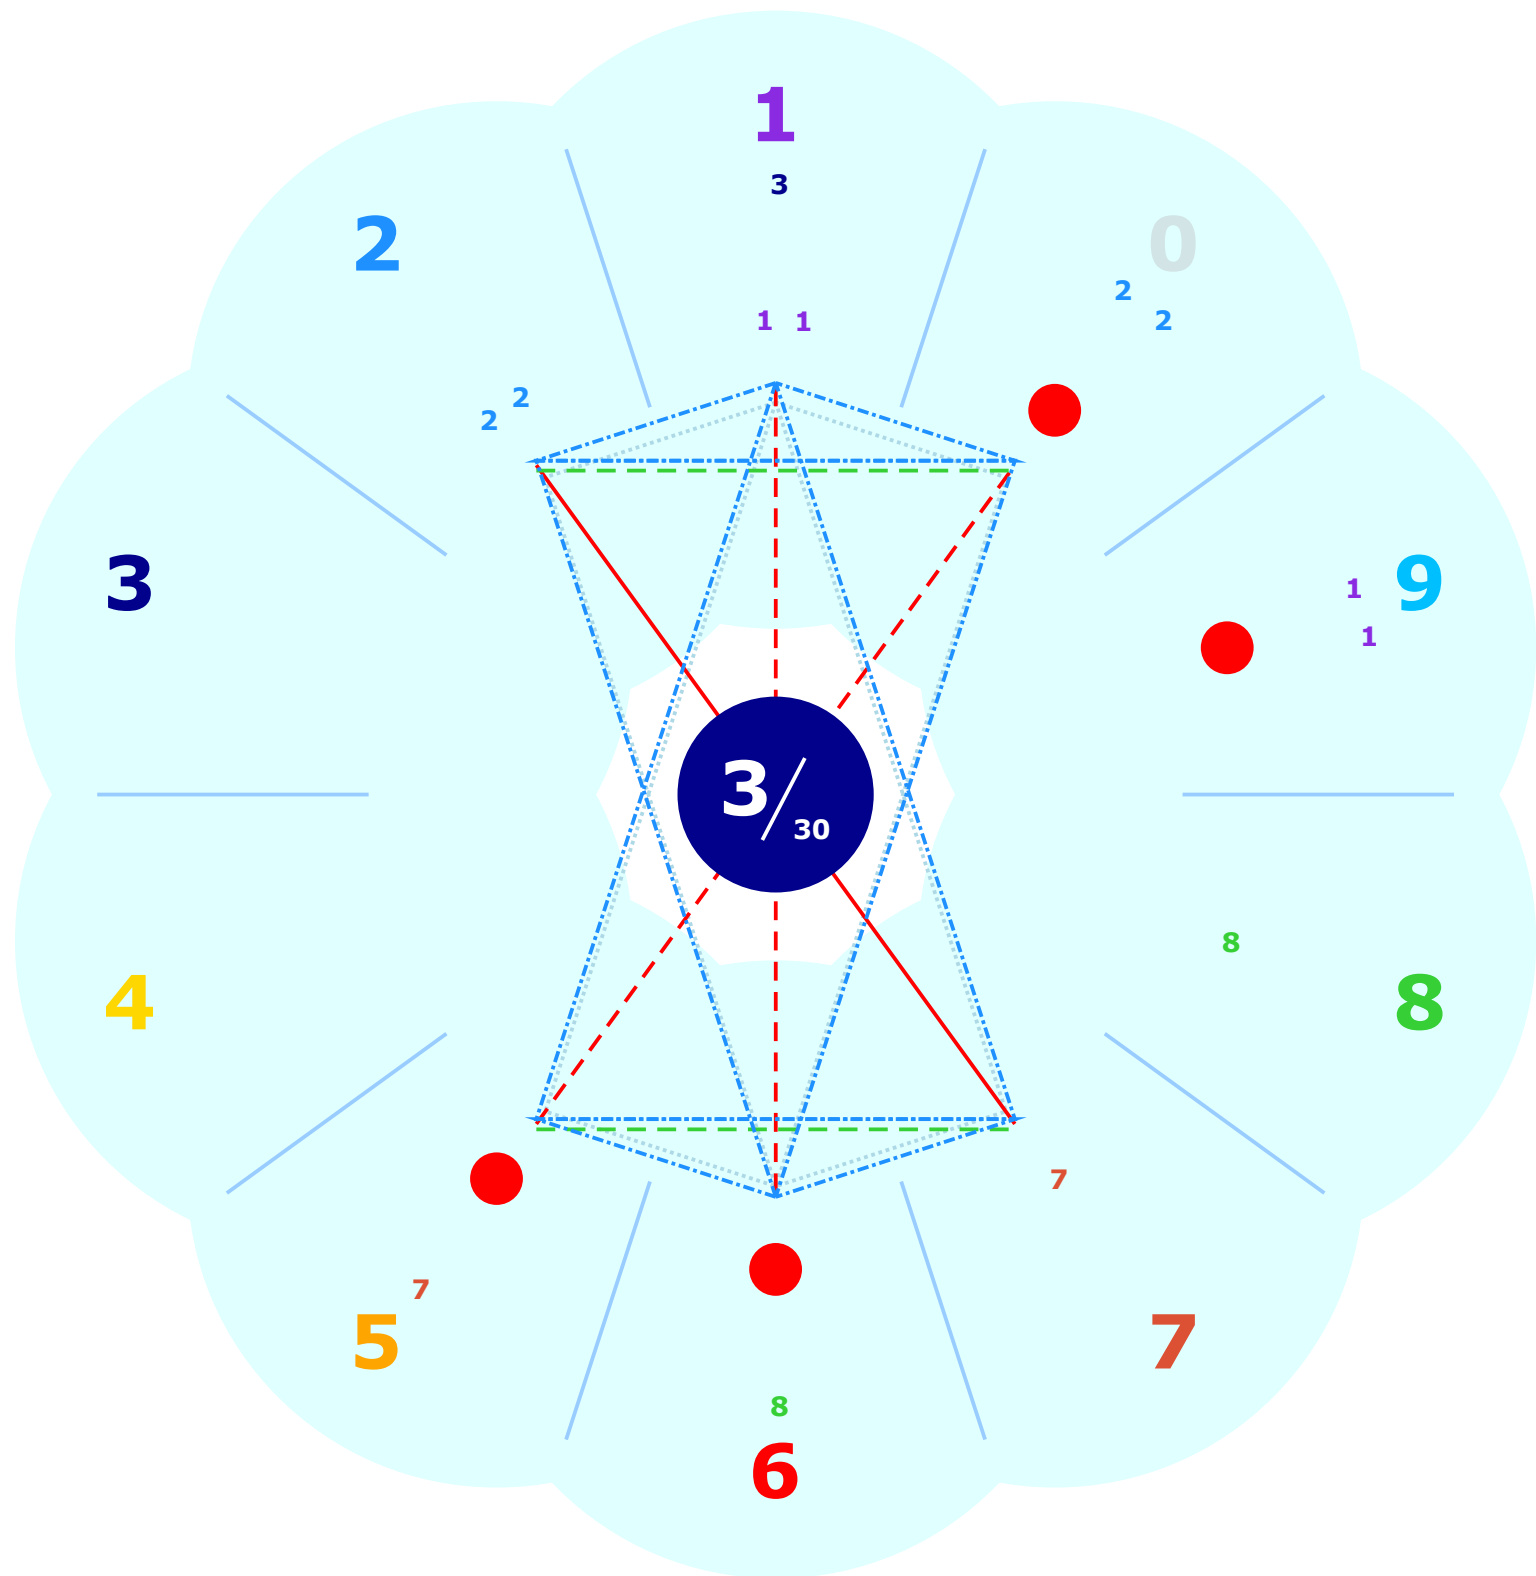

Namen: Anna, Veronika Musterfrau

Geboren: 22.01.1987 13:54, D-Berlin, Meier

Archetypus: 3 / 3 0; Lebenscode: 11224578; Lerncode: 3690 (1112245789-360)

Erlösungsz.: 4; Dharma/Karma: 2 / 9; Wandler (Quelle)

Variation: Nur Geburtstunde 1 [Codes: 112278/345690]