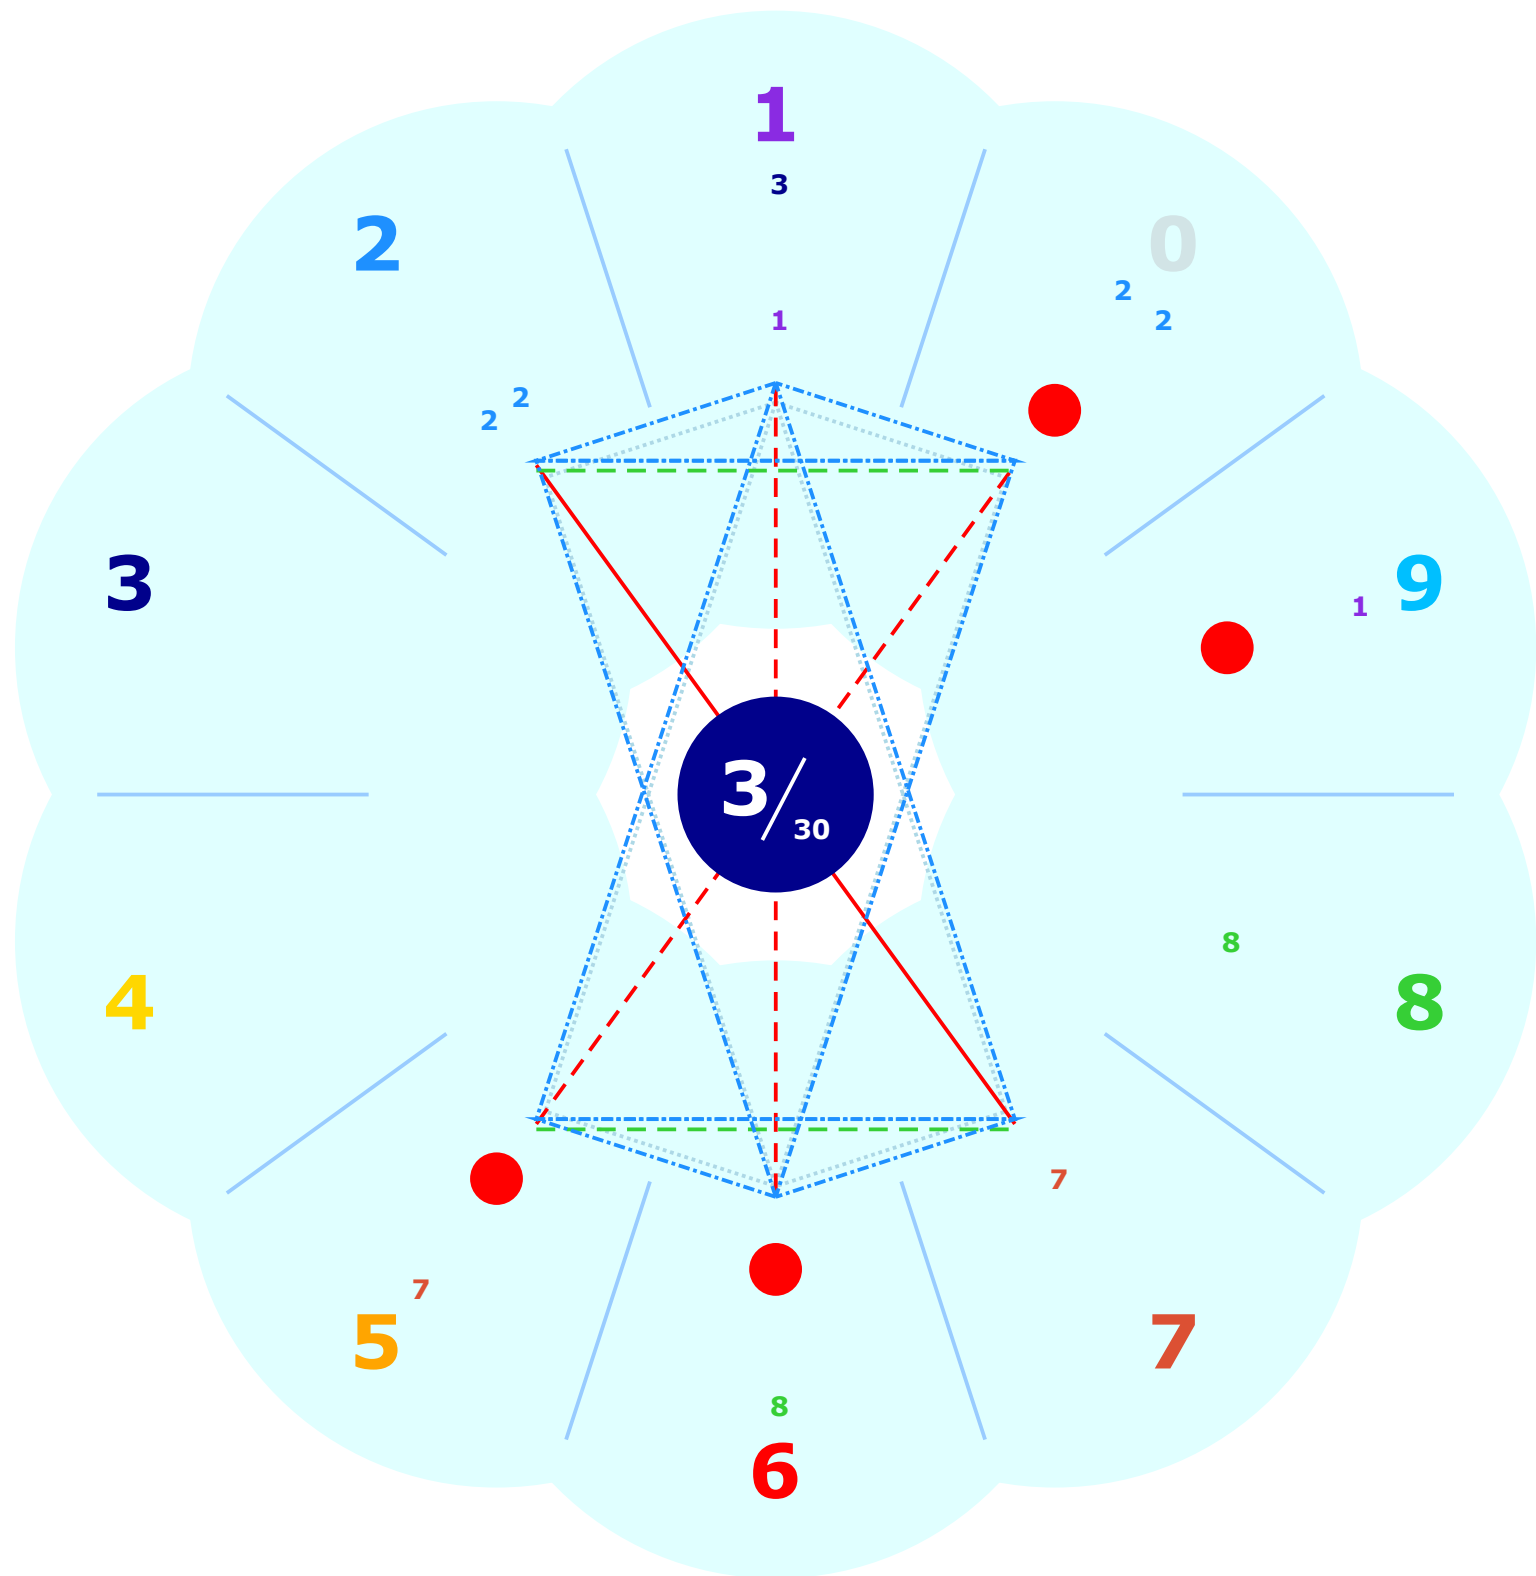

Namen: Anna, Veronika Musterfrau

Geboren: 22.01.1987 13:54, D-Berlin, Meier

Archetypus: 3 / 3 0; Lebenscode: 11224578; Lerncode: 3690 (1112245789-360)

Erlösungsz.: 4; Dharma/Karma: 2 / 9; Wandler (Quelle)

Variation: Nur Geburtsdatum [Codes: 12278/345690]