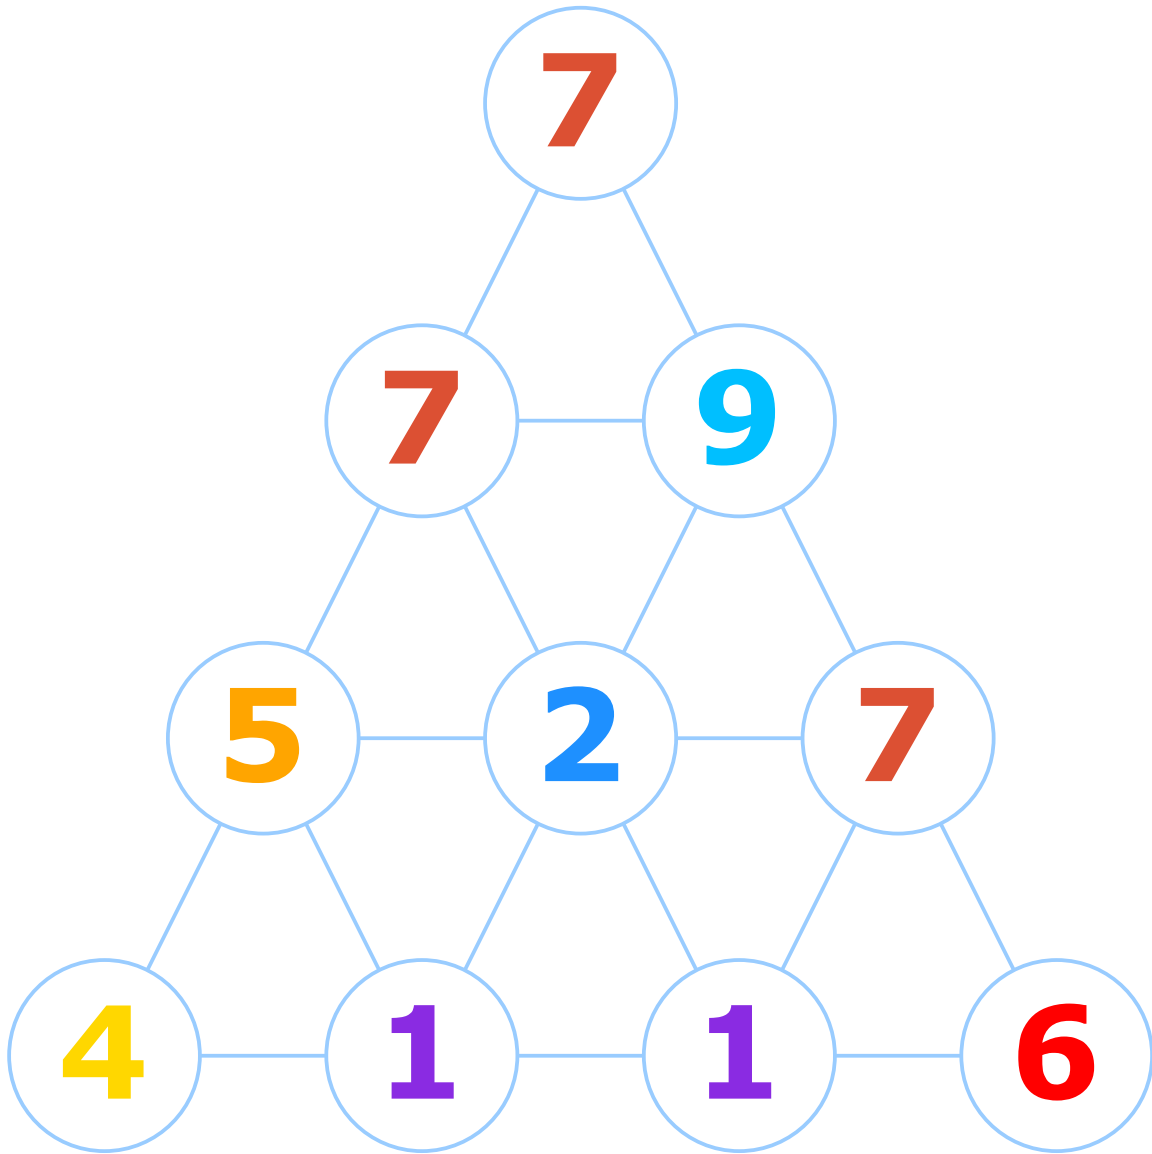

Namen: Anna, Veronika Musterfrau

Geboren: 22.01.1987 13:54, D-Berlin, Meier

Archetypus: 3 / 3 0; **Lebenscode:** 11224578; **Lerncode:** 3690 (1112245789-360)

Erlösungsz.: 4; **Dharma/Karma:** 2 / 9; **Wandler (Quelle)**

22

1

19

87