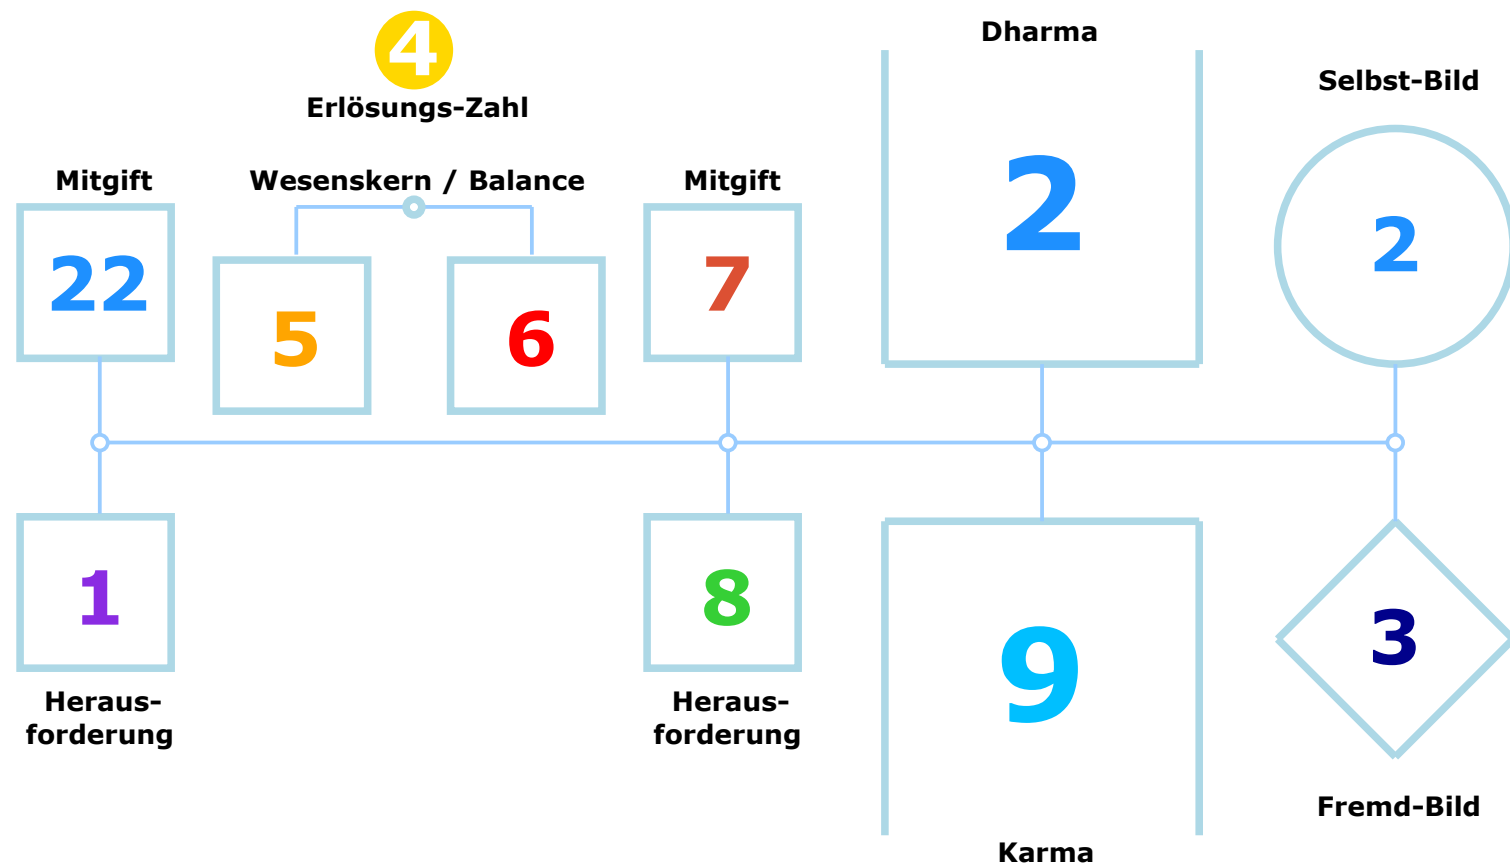

Datum

November 2014

Analyse-SW

Numerativa-Professional - © 2009-2014 NachInnen.de

Namen: Anna, Veronika Musterfrau

Geboren: 22.01.1987 13:54, D-Berlin, Meier

Archetypus: 3 / 3 0; **Lebenscode:** 11224578; **Lerncode:** 3690 (1112245789-360)

Erlösungs-z.: 4; **Dharma/Karma:** 2 / 9; **Wandler (Quelle)**

Namen: Anna, Veronika Musterfrau

Geboren: 22.01.1987 13:54, D-Berlin, Meier

Archetypus: 3 / 3 0; Lebenscode: 11224578; Lerncode: 3690 (1112245789-360)