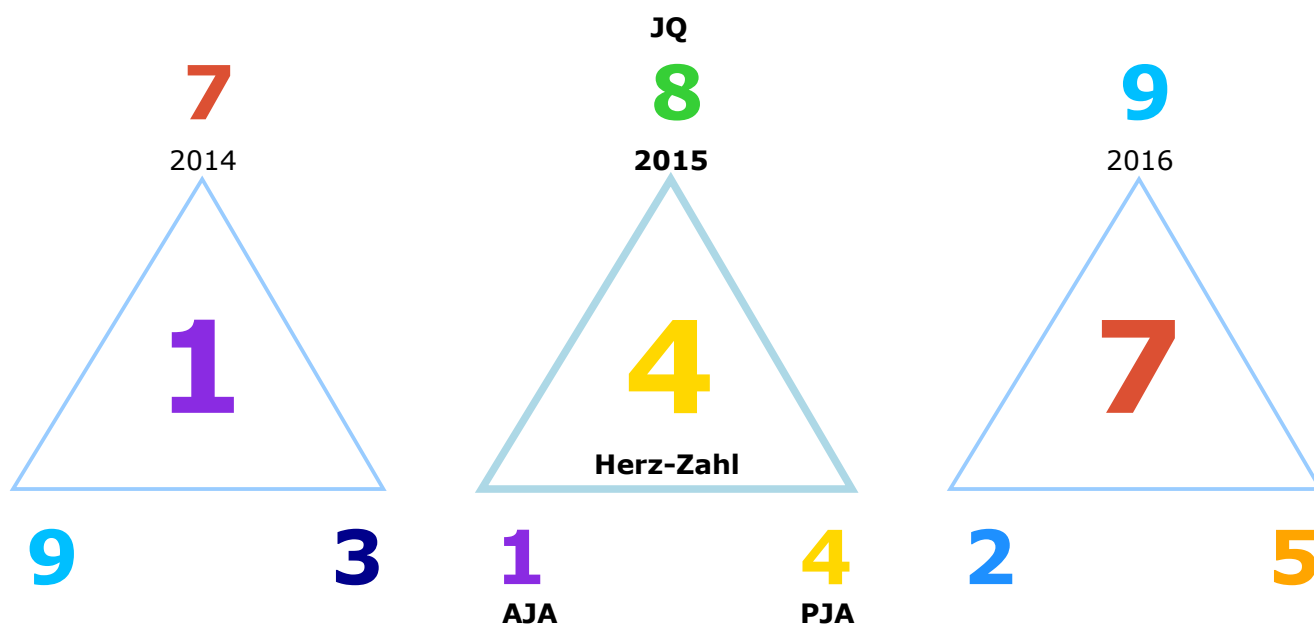

Namen: Anna, Veronika Musterfrau

Geboren: 22.01.1987 13:54, D-Berlin, Meier

Archetypus: 3 / 3 0; **Lebenscode:** 11224578; **Lerncode:** 3690 (1112245789-360)

Erlösungs-z.: 4; **Dharma/Karma:** 2 / 9; **Wandler (Quelle)**