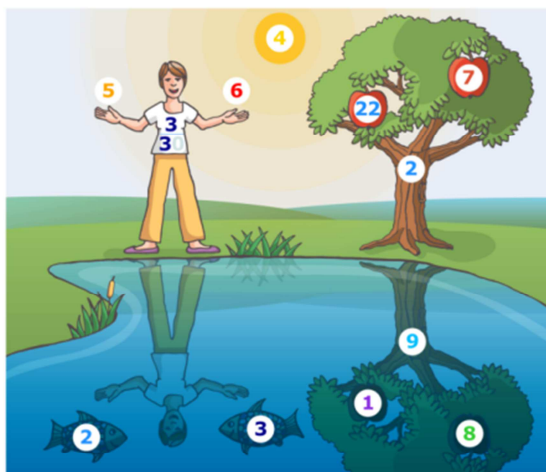

Die Zahlen in Ihrem Geburtsdatums-Chart

- Im Brustbereich befindet sich Ihr **Archetypus** und darunter die **Quelle**.
- Mit den Armen balancieren Sie die zwei Zahlen Ihrer individuellen **Balance** aus.
- An den zwei Fischen sind Ihr **Selbstbild** und Ihr **Fremdbild** zu finden.
  Da weder das Selbstbild noch das Fremdbild den Menschen vollständig umfassen, sind diese Qualitäten als Spiegelungen im Wasser dargestellt.
- Auf dem Baumstamm ist Ihr **Dharma** angebracht.
- Im Wasser spiegelt sich am Baustamm das damit verknüpfte **Karma**.
- Auf dem Baum befinden sich als Früchte, die wir mühelos pflücken können – wenn wir darum wissen. Sie repräsentieren Ihre **persönliche und zeitliche Mitgift**.
- Die Spiegelung der Baumkrone beinhaltet Ihre **persönliche und zeitliche Herausforderung**. Das sind die Pendants zu Ihren Mitgiftzahlen.
- In der Sonne schließlich ist Ihre **Erlösungszahl** dargestellt.

Beispiel eines Charts

Moderne Numerologie: **Geburtsdatum - Persönlichkeit & Schicksal** NachInnen.de
Denn die Seele weiß es

Namen: **Anna Musterfrau**
Geboren: 22.01.1987 13:54, D-Berlin, **Meier**
Archetypus: **3/3**; Lebenscode: **11224578**; Lerncode **369**
Erlösungsz.: **4**; Dharma/Karma: **2/9**; Einmal-Wandler

- Archetypus / Quelle: 3 / 30.
- Balance: 5 – 6.
- Selbstbild: 2.
- Fremdbild: 3.
- Dharma: 2.
- Karma: 9.
- Persönliche Mitgift: 22.
- Zeitliche Mitgift: 7.
- Persönliche Herausforderung: 1.
- Zeitliche Herausforderung: 8.
- Erlösungszahl: 4.